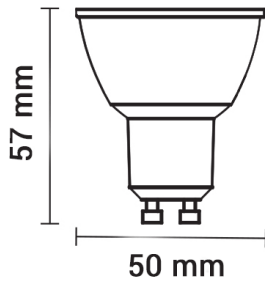

LED Spot GU10 38°

Potenza

7W

Colore della luce

White
Light
(WH)

CE

RoHS

Specifiche tecniche

Numero di catalogo	1938
Angolo del fascio luminoso	38°
Marchio	Optonica
Codice Prodotto	SP7-A3
Candela	1636 cd
Codice Colore	860
Designazione del colore	White Light (WH)
Temperatura colore correlata	6000K
Dimmerabile	No
EAN Codice	3800156619388
Consumo energetico	7 kWh/1000h
Etichetta di efficienza energetica	F
Flux	560 lm
flusso per watt	80lm/W
Input voltage	AC175-265V
Instant On	0.2s
IP	20
Articoli per scatola	100

Articoli per confezione	1
Durata	25 000 Hours
Flusso luminoso residuo al termine del periodo di funzionamento	70%
Materiale	Plastic+Aluminium
Cicli di accensione / spegnimento	25 000x
Frequenza operativa	50-60Hz
Potenza	7W
Power factor	0.5
LED di alimentazione	7W
Ra ≥	80
Dimensioni della scatola	530x275x145 mm
Dimensioni della confezione	60x50x50 mm
Dimensioni del prodotto	57x50 mm
tipo portalampade	GU10
Temperatura	-30°C / +50°C
Garanzia	2 Years
potenza equivalente	56W
Weight of Product	55 gr.