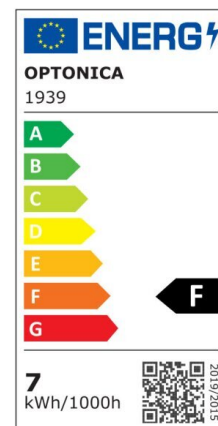

LED Spot GU10 38°

Potenza

7W

Colore della luce

White
Light
(WH)

CE

RoHS

Specifiche tecniche

Numero di catalogo	1938
Angolo del fascio luminoso	38°
Marchio	Optonica
Codice Prodotto	SP7-A3
Candela	1636 cd
Codice Colore	860
Designazione del colore	White Light (WH)
Temperatura colore correlata	6000K
Dimmerabile	No
EAN Codice	3800156619388
Consumo energetico	7 kWh/1000h
Etichetta di efficienza energetica	F
Flux	560 lm
flusso per watt	80lm/W
Input voltage	AC175-265V
Instant On	0.2s
IP	20
Articoli per scatola	100

Articoli per confezione	1
Durata	25 000 Hours
Flusso luminoso residuo al termine del periodo di funzionamento	70%
Materiale	Plastic+Aluminium
Cicli di accensione / spegnimento	25 000x
Frequenza operativa	50-60Hz
Potenza	7W
Power factor	0.5
LED di alimentazione	7W
Ra ≥	80
Dimensioni della scatola	530x275x145 mm
Dimensioni della confezione	60x50x50 mm
Dimensioni del prodotto	57x50 mm
tipo portalampade	GU10
Temperatura	-30°C / +50°C
Garanzia	2 Years
potenza equivalente	56W
Weight of Product	55 gr.