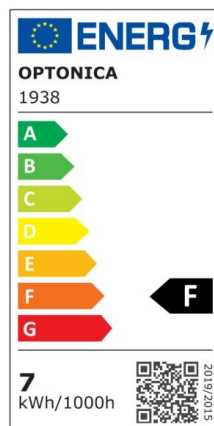

LED Spot GU10 38°

Potenza

7W

Colore della luce

White
Light
(WH)

CE

RoHS

Specifiche tecniche

Numero di catalogo	1938
Angolo del fascio luminoso	38°
Marchio	Optonica
Codice Prodotto	SP7-A3
Candela	1636 cd
Codice Colore	860
Designazione del colore	White Light (WH)
Temperatura colore correlata	6000K
Dimmerabile	No
EAN Codice	3800156619388
Consumo energetico	7 kWh/1000h
Etichetta di efficienza energetica	F
Flux	560 lm
flusso per watt	80lm/W
Input voltage	AC175-265V
Instant On	0.2s
IP	20
Articoli per scatola	100

Articoli per confezione	1
Durata	25 000 Hours
Flusso luminoso residuo al termine del periodo di funzionamento	70%
Materiale	Plastic+Aluminium
Cicli di accensione / spegnimento	25 000x
Frequenza operativa	50-60Hz
Potenza	7W
Power factor	0.5
LED di alimentazione	7W
Ra ≥	80
Dimensioni della scatola	530x275x145 mm
Dimensioni della confezione	60x50x50 mm
Dimensioni del prodotto	57x50 mm
tipo portalampade	GU10
Temperatura	-30°C / +50°C
Garanzia	2 Years
potenza equivalente	56W
Weight of Product	55 gr.