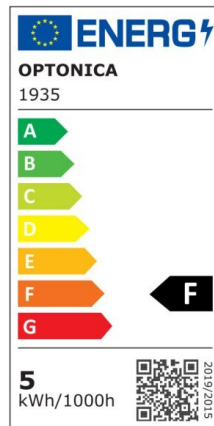

LED Spot GU10 38°

Potenza

7W

Colore della luce

White
Light
(WH)

CE

RoHS

Specifiche tecniche

Numero di catalogo	1938
Angolo del fascio luminoso	38°
Marchio	Optonica
Codice Prodotto	SP7-A3
Candela	1636 cd
Codice Colore	860
Designazione del colore	White Light (WH)
Temperatura colore correlata	6000K
Dimmerabile	No
EAN Codice	3800156619388
Consumo energetico	7 kWh/1000h
Etichetta di efficienza energetica	F
Flux	560 lm
flusso per watt	80lm/W
Input voltage	AC175-265V
Instant On	0.2s
IP	20
Articoli per scatola	100

Articoli per confezione	1
Durata	25 000 Hours
Flusso luminoso residuo al termine del periodo di funzionamento	70%
Materiale	Plastic+Aluminium
Cicli di accensione / spegnimento	25 000x
Frequenza operativa	50-60Hz
Potenza	7W
Power factor	0.5
LED di alimentazione	7W
Ra ≥	80
Dimensioni della scatola	530x275x145 mm
Dimensioni della confezione	60x50x50 mm
Dimensioni del prodotto	57x50 mm
tipo portalampade	GU10
Temperatura	-30°C / +50°C
Garanzia	2 Years
potenza equivalente	56W
Weight of Product	55 gr.