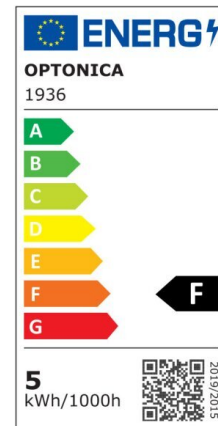

LED Spot GU10 38°

Potenza

7W

Colore della luce

White
Light
(WH)

CE

RoHS

Specifiche tecniche

Numero di catalogo	1938
Angolo del fascio luminoso	38°
Marchio	Optonica
Codice Prodotto	SP7-A3
Candela	1636 cd
Codice Colore	860
Designazione del colore	White Light (WH)
Temperatura colore correlata	6000K
Dimmerabile	No
EAN Codice	3800156619388
Consumo energetico	7 kWh/1000h
Etichetta di efficienza energetica	F
Flux	560 lm
flusso per watt	80lm/W
Input voltage	AC175-265V
Instant On	0.2s
IP	20
Articoli per scatola	100

Articoli per confezione	1
Durata	25 000 Hours
Flusso luminoso residuo al termine del periodo di funzionamento	70%
Materiale	Plastic+Aluminium
Cicli di accensione / spegnimento	25 000x
Frequenza operativa	50-60Hz
Potenza	7W
Power factor	0.5
LED di alimentazione	7W
Ra ≥	80
Dimensioni della scatola	530x275x145 mm
Dimensioni della confezione	60x50x50 mm
Dimensioni del prodotto	57x50 mm
tipo portalampade	GU10
Temperatura	-30°C / +50°C
Garanzia	2 Years
potenza equivalente	56W
Weight of Product	55 gr.