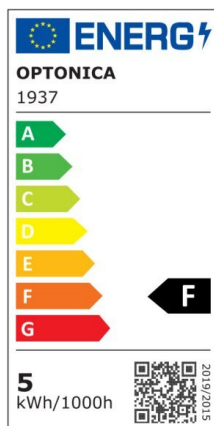

LED Spot GU10 38°

Potenza

7W

Colore della luce

White
Light
(WH)

CE

RoHS

Specifiche tecniche

Numero di catalogo	1938
Angolo del fascio luminoso	38°
Marchio	Optonica
Codice Prodotto	SP7-A3
Candela	1636 cd
Codice Colore	860
Designazione del colore	White Light (WH)
Temperatura colore correlata	6000K
Dimmerabile	No
EAN Codice	3800156619388
Consumo energetico	7 kWh/1000h
Etichetta di efficienza energetica	F
Flux	560 lm
flusso per watt	80lm/W
Input voltage	AC175-265V
Instant On	0.2s
IP	20
Articoli per scatola	100

Articoli per confezione	1
Durata	25 000 Hours
Flusso luminoso residuo al termine del periodo di funzionamento	70%
Materiale	Plastic+Aluminium
Cicli di accensione / spegnimento	25 000x
Frequenza operativa	50-60Hz
Potenza	7W
Power factor	0.5
LED di alimentazione	7W
Ra ≥	80
Dimensioni della scatola	530x275x145 mm
Dimensioni della confezione	60x50x50 mm
Dimensioni del prodotto	57x50 mm
tipo portalampade	GU10
Temperatura	-30°C / +50°C
Garanzia	2 Years
potenza equivalente	56W
Weight of Product	55 gr.