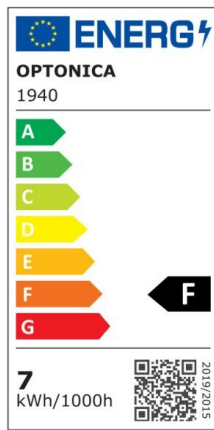

LED Spot GU10 38°

Potenza

7W

Colore della luce

White
Light
(WH)

CE

RoHS

Specifiche tecniche

Numero di catalogo	1938
Angolo del fascio luminoso	38°
Marchio	Optonica
Codice Prodotto	SP7-A3
Candela	1636 cd
Codice Colore	860
Designazione del colore	White Light (WH)
Temperatura colore correlata	6000K
Dimmerabile	No
EAN Codice	3800156619388
Consumo energetico	7 kWh/1000h
Etichetta di efficienza energetica	F
Flux	560 lm
flusso per watt	80lm/W
Input voltage	AC175-265V
Instant On	0.2s
IP	20
Articoli per scatola	100

Articoli per confezione	1
Durata	25 000 Hours
Flusso luminoso residuo al termine del periodo di funzionamento	70%
Materiale	Plastic+Aluminium
Cicli di accensione / spegnimento	25 000x
Frequenza operativa	50-60Hz
Potenza	7W
Power factor	0.5
LED di alimentazione	7W
Ra ≥	80
Dimensioni della scatola	530x275x145 mm
Dimensioni della confezione	60x50x50 mm
Dimensioni del prodotto	57x50 mm
tipo portalampade	GU10
Temperatura	-30°C / +50°C
Garanzia	2 Years
potenza equivalente	56W
Weight of Product	55 gr.